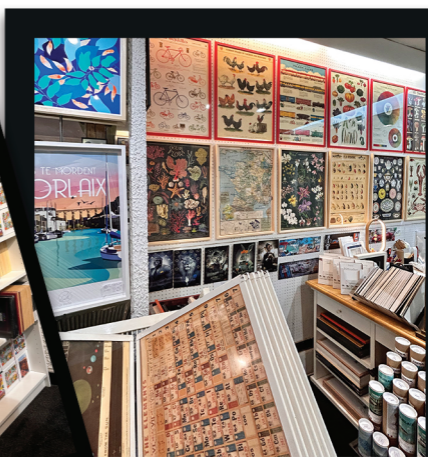

Le Baiser de l'Hôtel de Ville

4, place de Viarmes
29600 MORLAIX
Tél. 02 98 63 44 79

le baiser de l'hôtel de ville
 baiser_hotel_de_ville